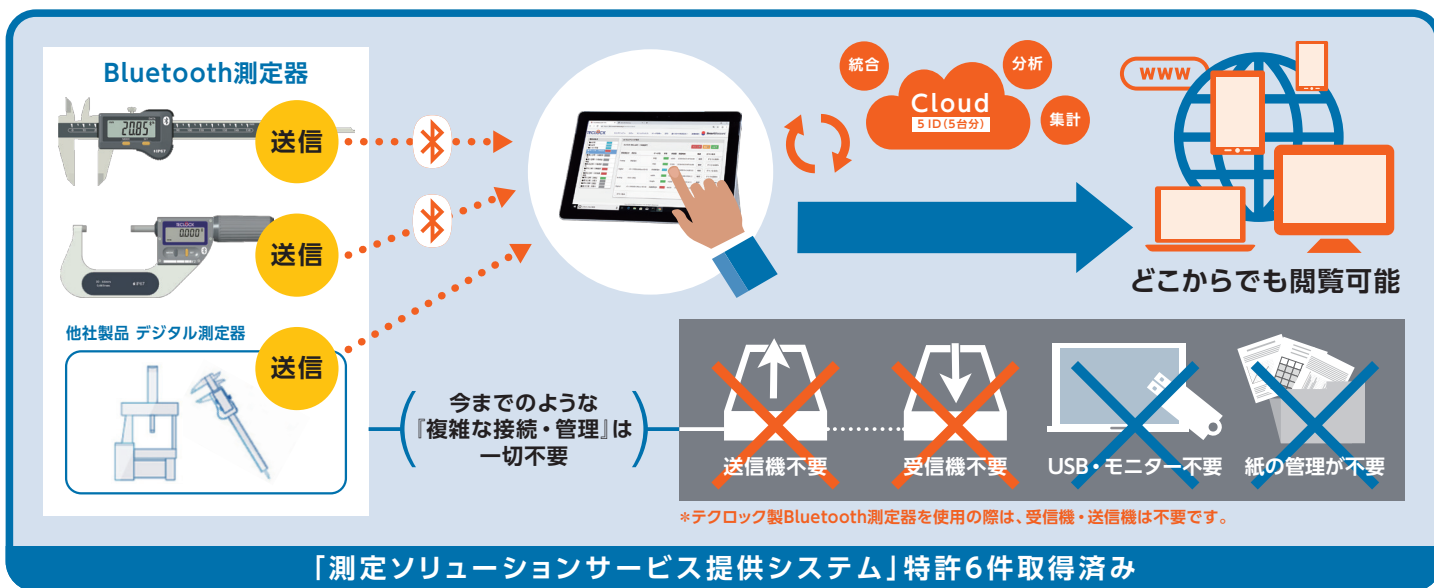

測定データの手書き入力“0”で、 仕事の効率化を実現。

SmartMeasure[®] サーフェスキット (タブレット付き)

対応製品はこちら

セット内容

- 【測定器】 Bluetooth測定器 ①～⑤の1種類 初期設定済 即使用可能
- 【Surface Go】 マイクロソフト タブレット 1台 初期設定済 即使用可能
- 【IDの1年間利用料 (5台分)】 最大10台まで拡張可能

発注単位1セット メーカー直送 運賃元払