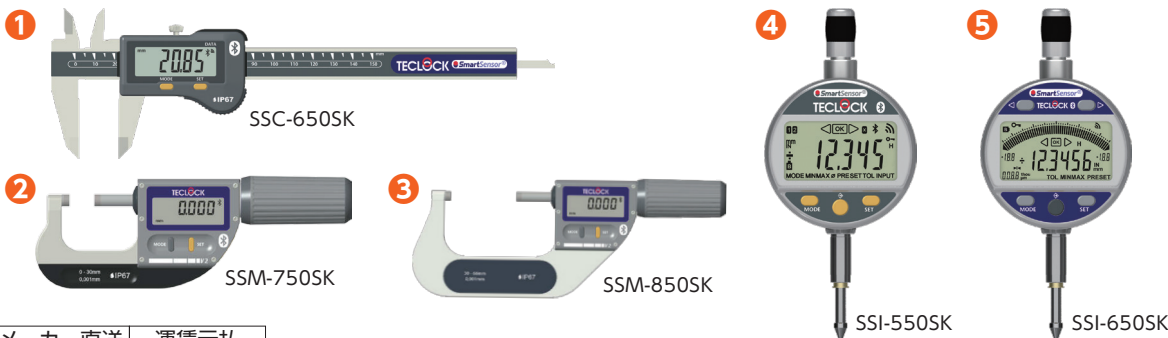

測定データの手書き入力“0”で、 仕事の効率化を実現。

SmartMeasure[®] サーフェスキット (タブレット付き)

対応製品はこちら

セット内容

- 【測定器】 Bluetooth測定器 ①～⑤の1種類 初期設定済 即使用可能
- 【Surface Go】 マイクロソフト タブレット 1台 初期設定済 即使用可能
- 【IDの1年間利用料 (5台分)】 最大10台まで拡張可能

発注単位1セット メーカー直送 運賃元払

発注コード	品番	キット一括購入価格 (税抜)	測定器	スマートメジャー利用料	タブレット
161-3760	① SSC-650SK	¥198,000	Bluetooth デジタルノギスキット (0-150mm)	5台分の1年間利用料が含まれます*1 5台分一括追加により10台まで拡張可能*2	Microsoft社 タブレット Surface Go 1台
161-3762	② SSM-750SK	¥248,000	Bluetooth デジタルマイクロメータキット (0-30mm)		
216-5442	③ SSM-850SK	¥298,000	Bluetooth デジタルマイクロメータキット (30-66mm)		
161-3761	④ SSI-550SK	¥248,000	Bluetooth デジタルインジケータキット (1/1000mm)		
216-5443	⑤ SSI-650SK	¥298,000	Bluetooth デジタルインジケータキット (1/10000mm)		