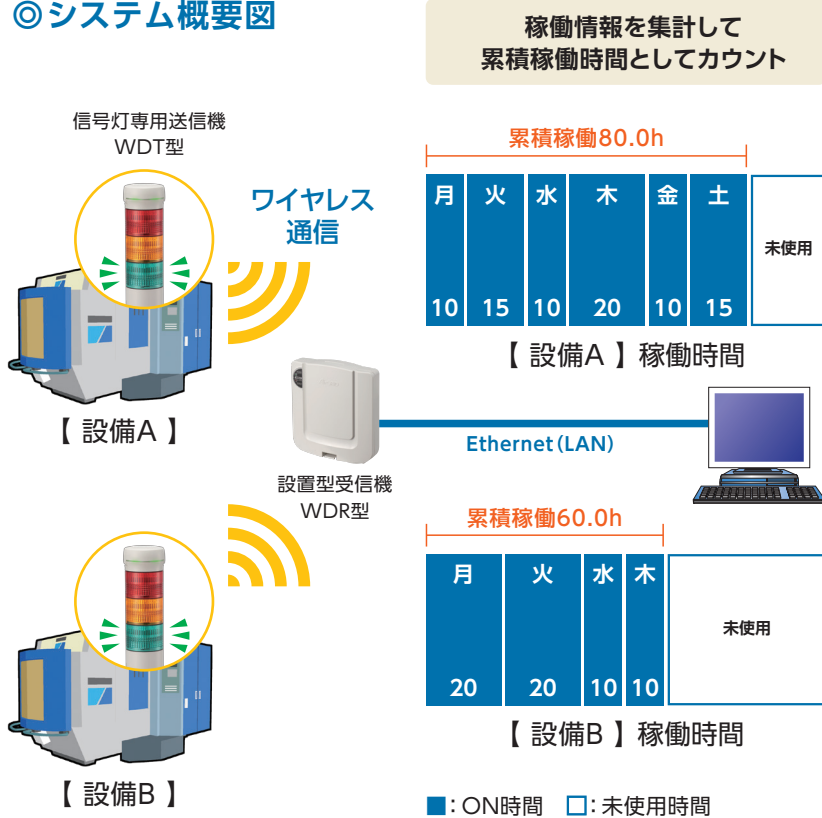

累積稼働時間の見える化

WDシリーズによる設備稼働時間の収集

設備毎の累積稼働時間の集計、稼働率を上げ、生産力UP!

◎システム概要図

おおまかな期間ではなく
実際の累積データで管理する事で
メンテナンスの無駄や稼働率を改善!

【設備B】

稼働累積
60.0 h

計画時間
100.0 h

設備Bの稼働を
もっと増やせるから
改善しよう!

お客様の課題

- 設備の累積稼働時間管理が行えていないので、経験・感覚でメンテナンスをしているが、正しいかどうか分からない。
- メンテナンスをするタイミングが分からないので、メンテナンスできていない装置が長時間停止してしまうことがある。
- 消耗部品の交換を忘れ、製造品の品質低下が発生した。
- 設備毎の稼働率が分からず、設備毎の生産力が分からない。

導入効果

- 設備の情報から累積稼働時間を算出して、設備に応じた適正なメンテナンスを実施する事ができ、ムダを省くことができます。
- 正確な累積稼働時間の管理によって保守メンテナンスを適切に行い、設備停止による生産性の低下を予防します。
- 設備ごとのメンテナンス時間の基準を決めることができるので、設備担当の引継ぎの負担などを軽減することができます。
- 設備稼働のバラツキを減らし、生産力UPに繋がりました。

累積稼働時間を見える化する事で
設備の稼働率を上げ、
生産力をUPできます!

稼働率を見える化し、 生産現場の効率化を実現。

AirGRID® ワイヤレス・データ通信システム WDシリーズ

生産設備のロスが見える！

- 設備メーカー関係なし
- 設備年数関係なし
- ワイヤレス通信で配線工事不要

設備稼働状態別 累積時間 俯瞰チャート

設備名称	10%	20%	30%	40%	50%	60%	70%	80%	90%	100%
1号機	Green	Green	Green	Green	Green	Green	Green	Green	Green	Green
2号機	Green	Green	Green	Green	Green	Green	Green	Green	Green	Green
3号機	Green	Green	Green	Green	Green	Green	Green	Green	Green	Green
4号機	Green	Green	Green	Green	Green	Green	Green	Green	Green	Green
5号機	Green	Green	Green	Green	Green	Green	Green	Green	Green	Green