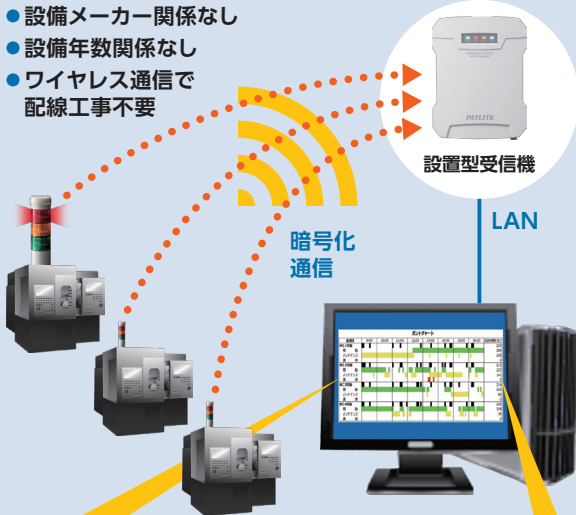

累積稼働時間を見える化する事で
設備の稼働率を上げ、
生産力をUPできます!

稼働率を見える化し、 生産現場の効率化を実現。

AirGRID® ワイヤレス・データ通信システム WDシリーズ

生産設備のロスが見える！

- 設備メーカー関係なし
- 設備年数関係なし
- ワイヤレス通信で配線工事不要

設備稼働状態別 累積時間 俯瞰チャート

設備名称	10%	20%	30%	40%	50%	60%	70%	80%	90%	100%
1号機	Green	Green	Green	Green	Green	Green	Green	Green	Green	Green
2号機	Green	Green	Green	Green	Green	Green	Green	Green	Green	Green
3号機	Green	Green	Green	Green	Green	Green	Green	Green	Green	Green
4号機	Green	Green	Green	Green	Green	Green	Green	Green	Green	Green
5号機	Green	Green	Green	Green	Green	Green	Green	Green	Green	Green

設備ごとの稼働状態別時間累計は、システム運用ソフトウェア「WDS-WIN01」のCSVログデータでEXCELで集計しグラフ化した例です。

対応製品はこちら

信号灯LR6型専用送信機

WDT-6LR-Z2

適合信号灯機種：LR6シリーズ

消費電流：max55mA

見通し電波到達距離：20m*1

WD PRO受信機

WDR-L-Z2-PRO

システム運用ソフトウェア

WDS-WIN01

接続方法：LAN/USB

消費電流：typ.100mA (DC24V時)

送信機接続台数：最大30台*2

複数台運用可*3

*1：電波の特性上、数値は参考値になります。*2：電波の特性上、設置場所や通信環境、通信の頻度によって異なります。*3：LAN配線で複数台の受信機を同時に運用できます。
*ご使用の信号灯によって、適合送信機が異なりますので、下記適合信号灯機種をご確認ください。*送信機の機種により、消費電流が異なります。